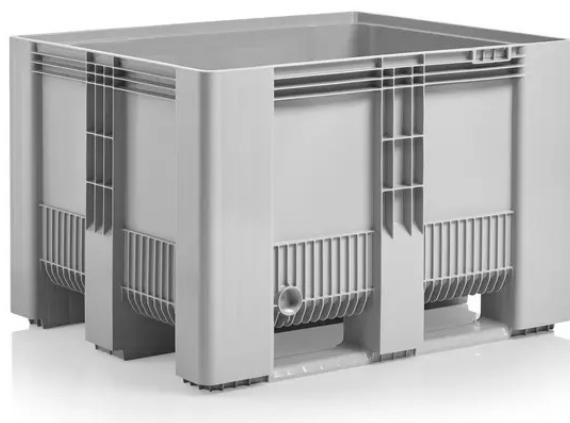

**SB3 box paleta sa 3 skije,  
1200x1000x790 mm, dno i stranice puni****B3C2007****Popust na količinu****Osobine proizvoda**

Opis artikla: Paletna kutija SB3 je opciono dostupna u zatvorenoj ili perforiranoj verziji, sa tri klizača ili devet stopa. Posebno stabilna veza sa klizačima ili stopalima obezbeđuje ekstremnu otpornost i, kod prve verzije, sigurno pražnjenje podizanjem i naginjanjem rotirajućim viljuškarom. Dodatna rebra na spoljnim zidovima velikog nosača tereta pružaju povećanu zaštitu od udaraca zubaca viljuškara, dok besprekorna konstrukcija i glatke unutrašnje površine omogućavaju lako pražnjenje, lako čišćenje i dobra svojstva sušenja.

---

Spoljne dimenzije: 1200x1000x790mm

---

Zapremina: 610 L

---

Masa: 43.0000 Kg

---

Dinamička nosivost: 1200 kg

---

Naziv robe: SB3 box paleta sa 3 skije, 1200x1000x790 mm, dno i stranice puni

---

Vrsta robe: Box palete

---

Ime proizvođača:

---

Zemlja porekla: