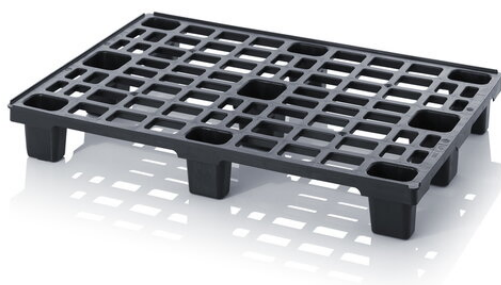

ESD LP 1208 PALETA 1200x800 mm**B3AU401****Popust na količinu****Osobine proizvoda**

Opis artikla: Izuzetna karakteristika perforirane AUER ESD palete je njena posebno mala težina. Ipak, ima impresivnu nosivost i stoga se može koristiti za izvoz širom sveta. Elektroprovodljiva ESD verzija je posebno pogodna za skladištenje i transport elektronskih komponenti.

Spoljne dimenzije: 1200x800x157mm

Materijal: ESD PP

Masa: 5.6600 Kg

Informacije o pakovanju

Transportno pakovanje: 1

Komercijalno pakovanje: 1

Deklaracija

Naziv robe: ESD LP 1208 PALETA 1200x800 mm